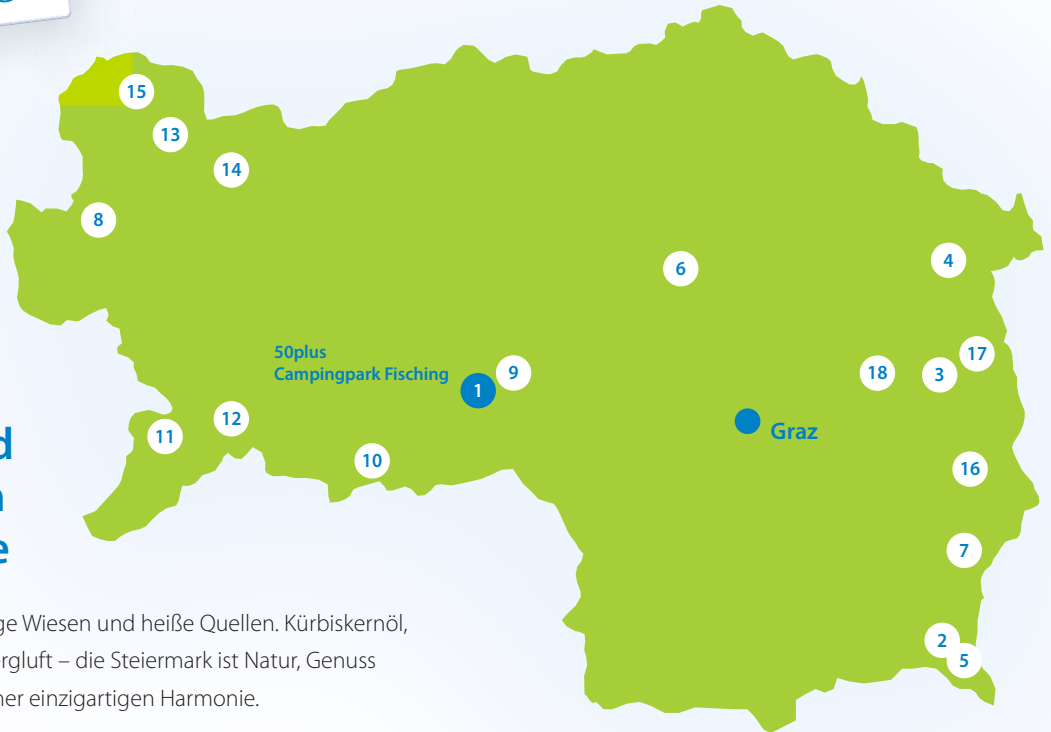

3334 Gafelnz, Breitenau 6

T 0676 712 70 97 | **Öffnungszeiten** saisonal

sebalduS-camping.at

7 %

auf die Stellplatzgebühren
(ohne Strom)

Steiermark

Natur und Genuss in Harmonie

Grüne Wälder, saftige Wiesen und heiße Quellen. Kürbiskernöl, Apfelblüten und Bergluft – die Steiermark ist Natur, Genuss und Erholung in einer einzigartigen Harmonie.