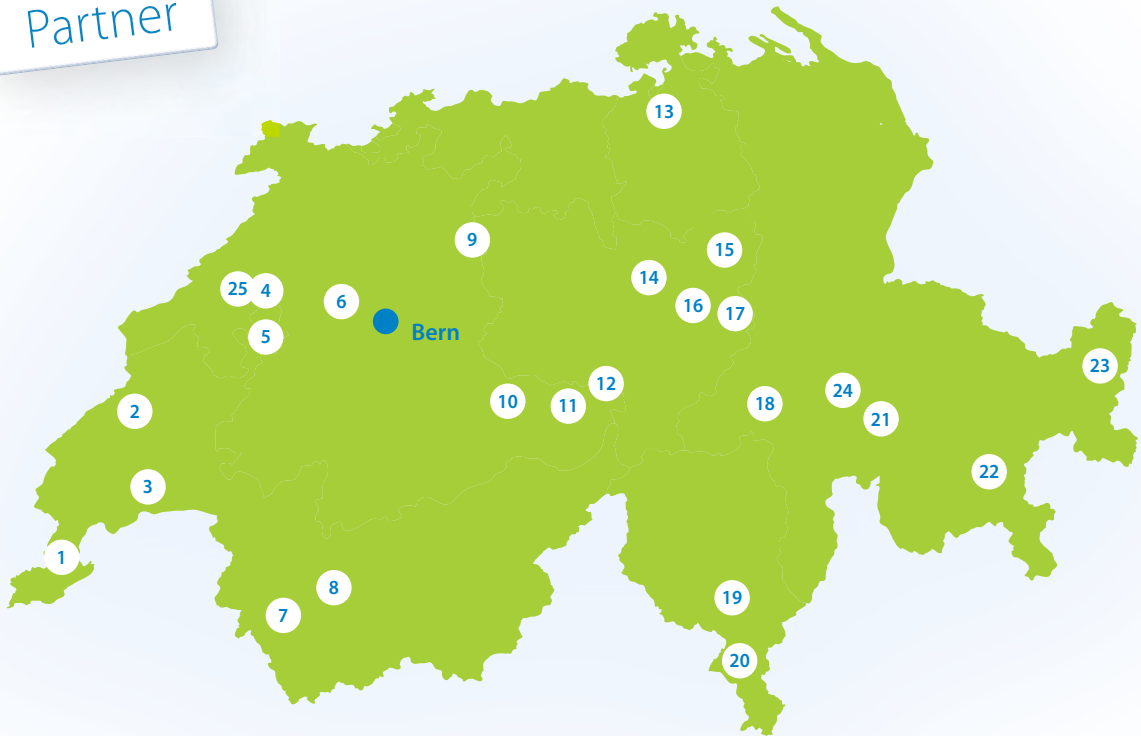

Agricamper ist Mitglied der FEFI – Fédération Européenne de la Formule Invitation, einem europäischen Netzwerk, das die historischen und ursprünglichen Konzepte der ländlichen Gastfreundschaft für Wohnmobilreisende vereint und in 11 europäischen Ländern vertreten ist.

Agricamper Italia

T +39 375 688 9341 | **Öffnungszeiten** siehe Website

agricamper.com/de

5 %

auf die Jahresmitgliedschaft oder Geschenkkarten
Code: Z3QQC2S2

Schweiz

Alpen träumen

Majestätische Berge, glitzernde Seen und charmante Städte. Wandern, Skifahren und Schokolade genießen – die Schweiz ist Natur und Luxus zugleich.

Ob im Berner Oberland, mit Blick auf die imposante Bergwelt von Eiger, Mönch und Jungfrau, im schönen Wallis, der Sonnenstube der Schweiz, am Vierwaldstättersee, im Zentrum der Schweiz oder im Tessin mit dem mediterranen Klima, nirgendwo sonst sind sich Seen, Berge und Städte näher. Jeder Platz ist Ausgangspunkt für unzählige Ausflüge zu Fuß, auf dem Fahrrad oder mit öffentlichen Verkehrsmitteln. Aber auch auf den Plätzen ist einiges los. Sportliche Aktivitäten,